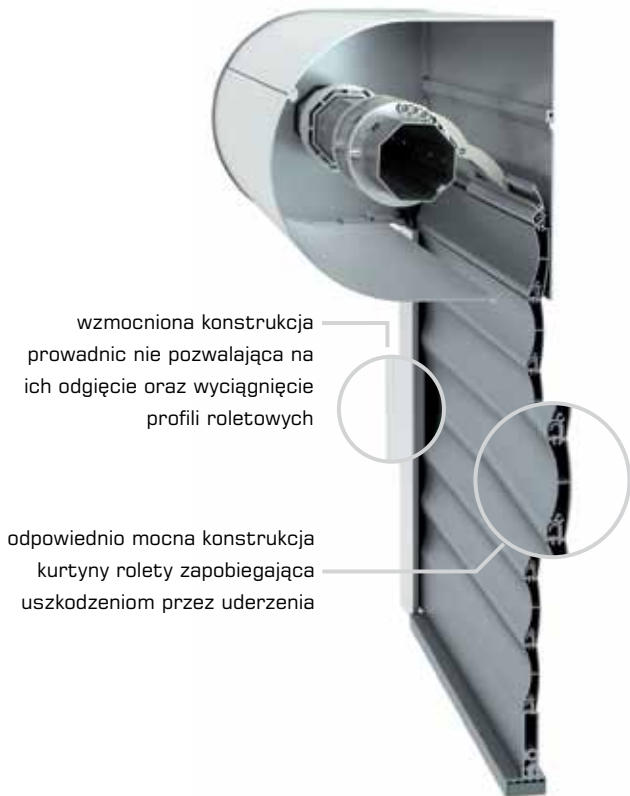

■ Nowatorski system rolet antywłamaniowych to nowość w ofercie firmy Aluprof. Jest to system skierowany do osób, dla których istotne znaczenie ma zapewnienie najbliższym bezpieczeństwa.

Jako producent rolet, postanowiliśmy więc pójść o krok dalej i zaoferować naszym klientom produkt, który nie tylko będzie doskonałym elementem dekoracyjnym, ale jednocześnie będzie stanowił skuteczne zabezpieczenie przeciw włamaniom.

■ Rolety antywłamaniowe są idealnym rozwiązaniem łączącym w sobie mocną, trwałą i zamkniętą osłonę z estetycznym wykonaniem. Rolety antywłamaniowe zabezpieczają nasz dobytek przed kradzieżą.

■ **Badania przeprowadzone w akredytowanym laboratorium badawczym, zgodnie z PN-EN 1627, potwierdziły, że nasze rolety posiadają 3 klasę odporności na włamanie.**

# SYSTEMY ROLET ANTYWŁAMANIOWYCH

wzmocniona konstrukcja prowadnic nie pozwalająca na ich odgięcie oraz wyciągnięcie profili roletowych

odpowiednio mocna konstrukcja kurtyny rolety zapobiegająca uszkodzeniom przez uderzenia